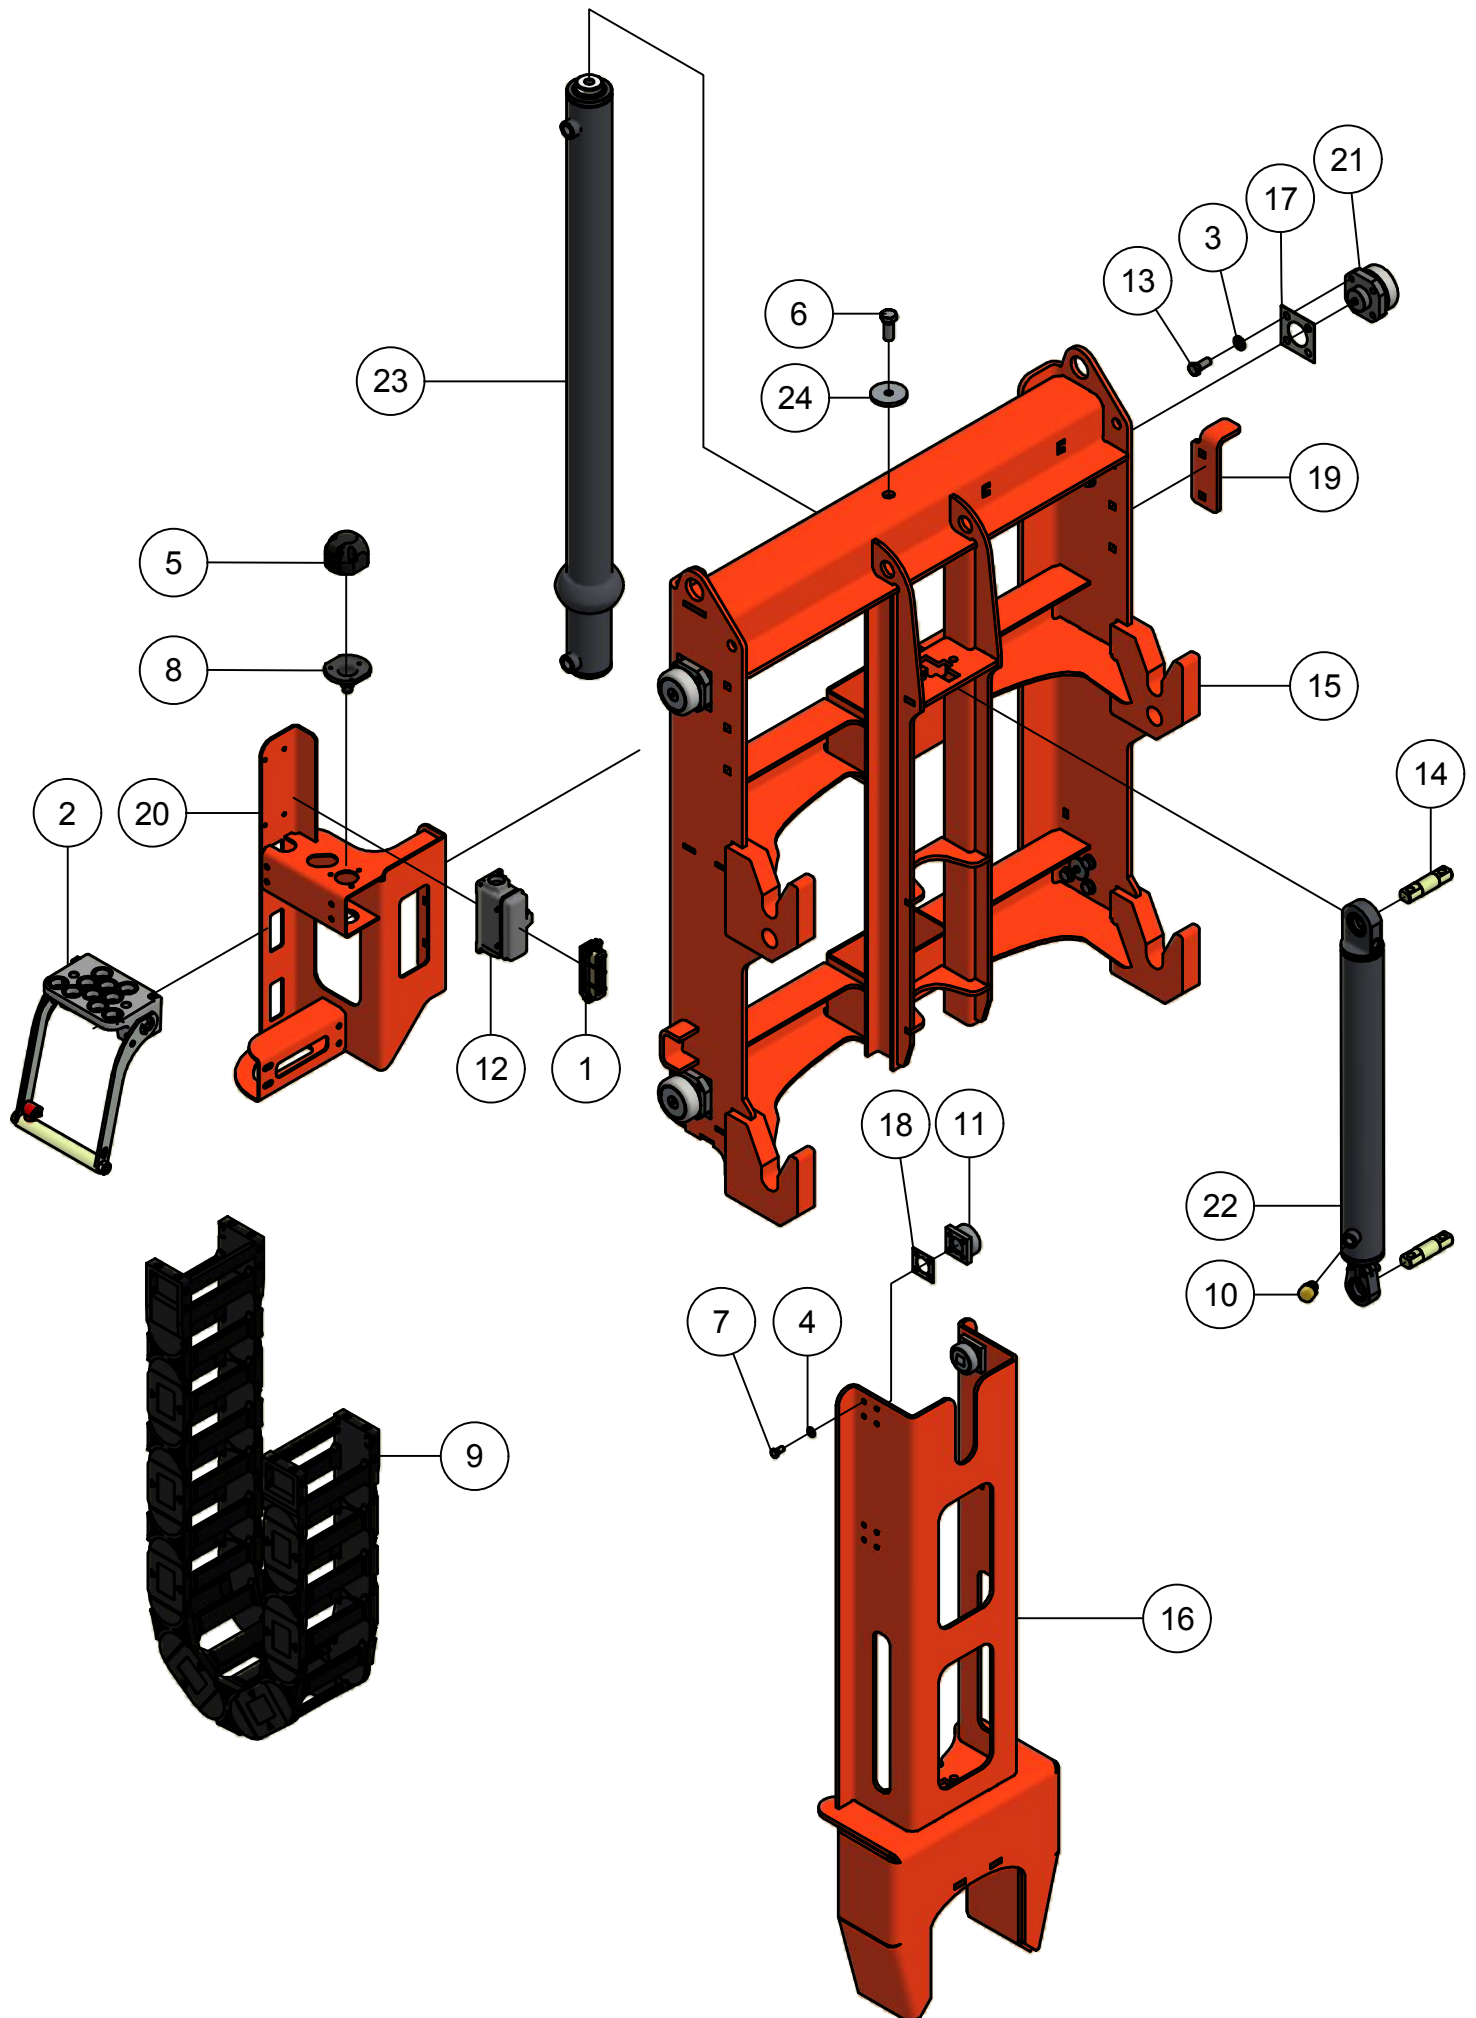

02. Hefframe

02. Stuklijst hefframe

Stukn.	Artikelnummer	Omschrijving	Aant.	Opmerking
1	121085	Schroef terminal 24-polig female	1	
2	121172	Multi koppeling Vastdeel	2	
3	121183	Sluistring M12 DIN125A ELVZ	16	
4	121203	Sluistring M8 DIN125A ELVZ	16	
5	122523	Stekkerdoos 7-polig	1	
6	122793	Bout M16x40 DIN933 ELVZ	1	
7	122827	Bout M8x16 DIN933 ELVZ	16	
8	123044	Onderlegrubber Hella	1	
9	123310	Igus kabelrups	1	
10	124316	Ontluchtingsfilter	1	
11	125517	Combirollager met bevestigingsplaat	4	
12	125728	Housing bulkhead mounting	1	
13	126063	Bout M12x30 DIN933 kl.12.9	16	Moment: 135Nm
14	200.25.100	Oplegpen 25x100	2	
15	326.02.005	Hefbok	1	
16	326.02.006	Borgbok	1	
17	326.02.007	Vulplaat 1mm rollager	4	
18	326.02.008	Vulplaat 1mm combirol	4	
19	326.02.009	Hoogtebegrenzer	1	
20	326.02.010	Bevestigingsframe Kabelrups	1	
21	326.02.012	Rollager hefmast	4	
22	326.05.016	Borgcilinder D30/60-505	1	Afd.set: 123274
23	326.05.018	Hefcilinder D45/63-1050	1	Afd.set: 125665
24	440.03.013	Borgring ø61xø13x6	1