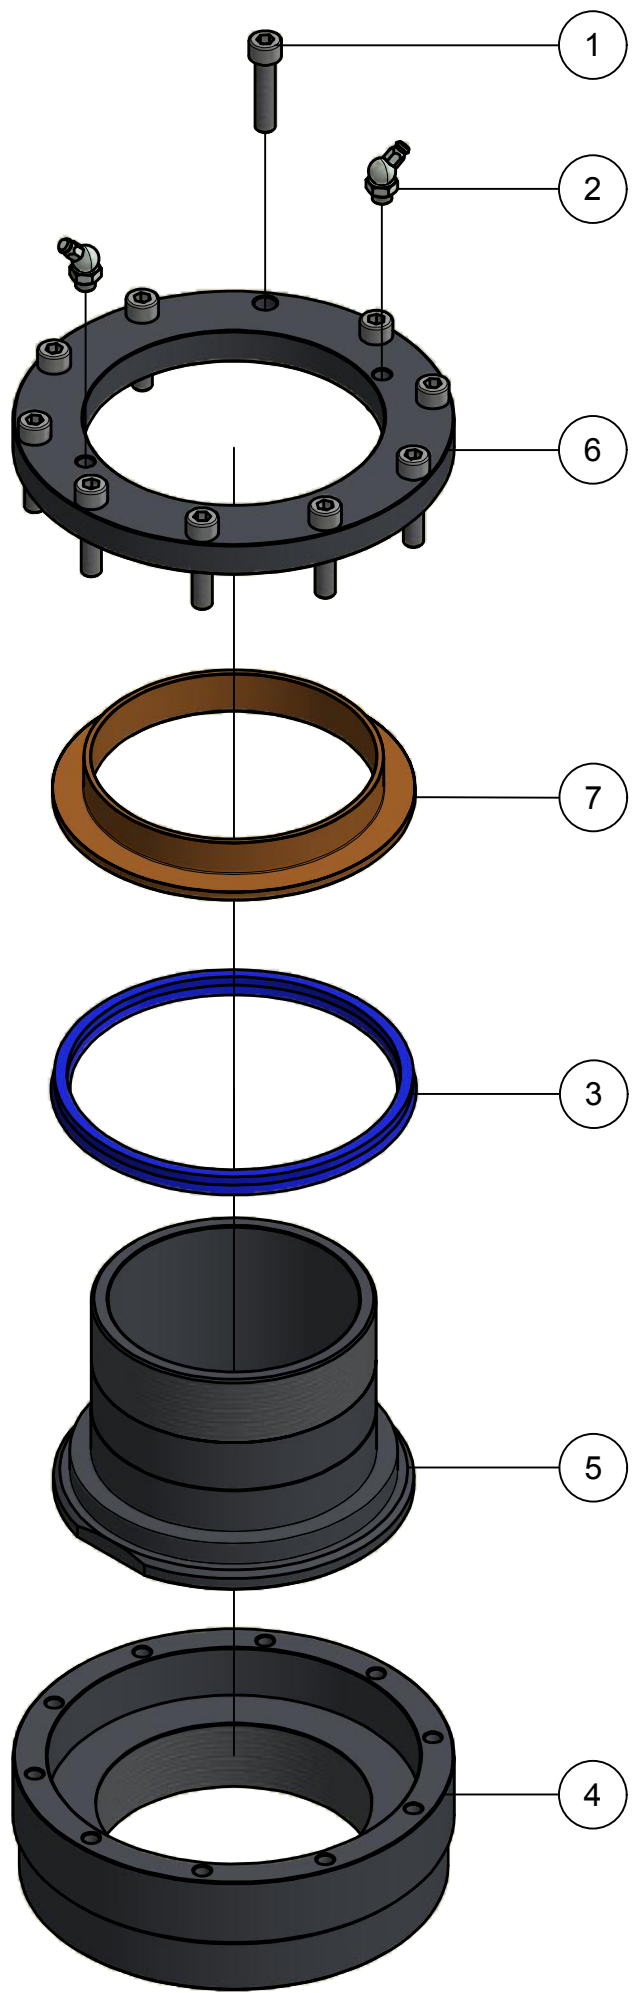

03.01. Draaikoppeling 4"

03.01. Stuklijst draaikoppeling 4"

Stukn.	Artikelnummer	Omschrijving	Aant.	Opmerking
1	122622	Inbusbout M8x35 DIN912 RVS	10	
2	123689	Vetnippel M8x1-45°	2	
3	126166	Stangafdichting	1	
4	326.04.032	Buitendeel draaikoppeling	1	
5	326.04.033	Binnendeel draaikoppeling	1	
6	326.04.034	Afdichtring draaikoppeling	1	
7	326.04.035	Bronzen ring draaikoppeling	1