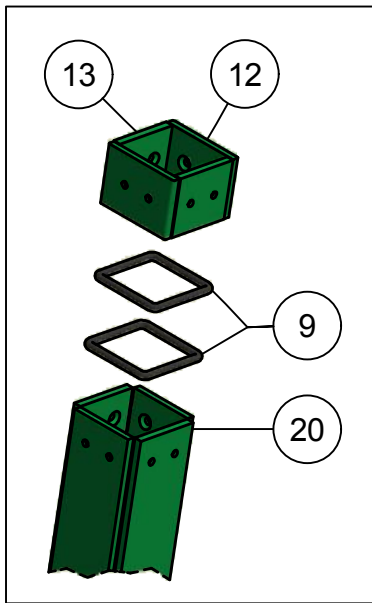

03. Hydro-telescoopbuis

Detail A
(Binnenzijde van nr. 18)