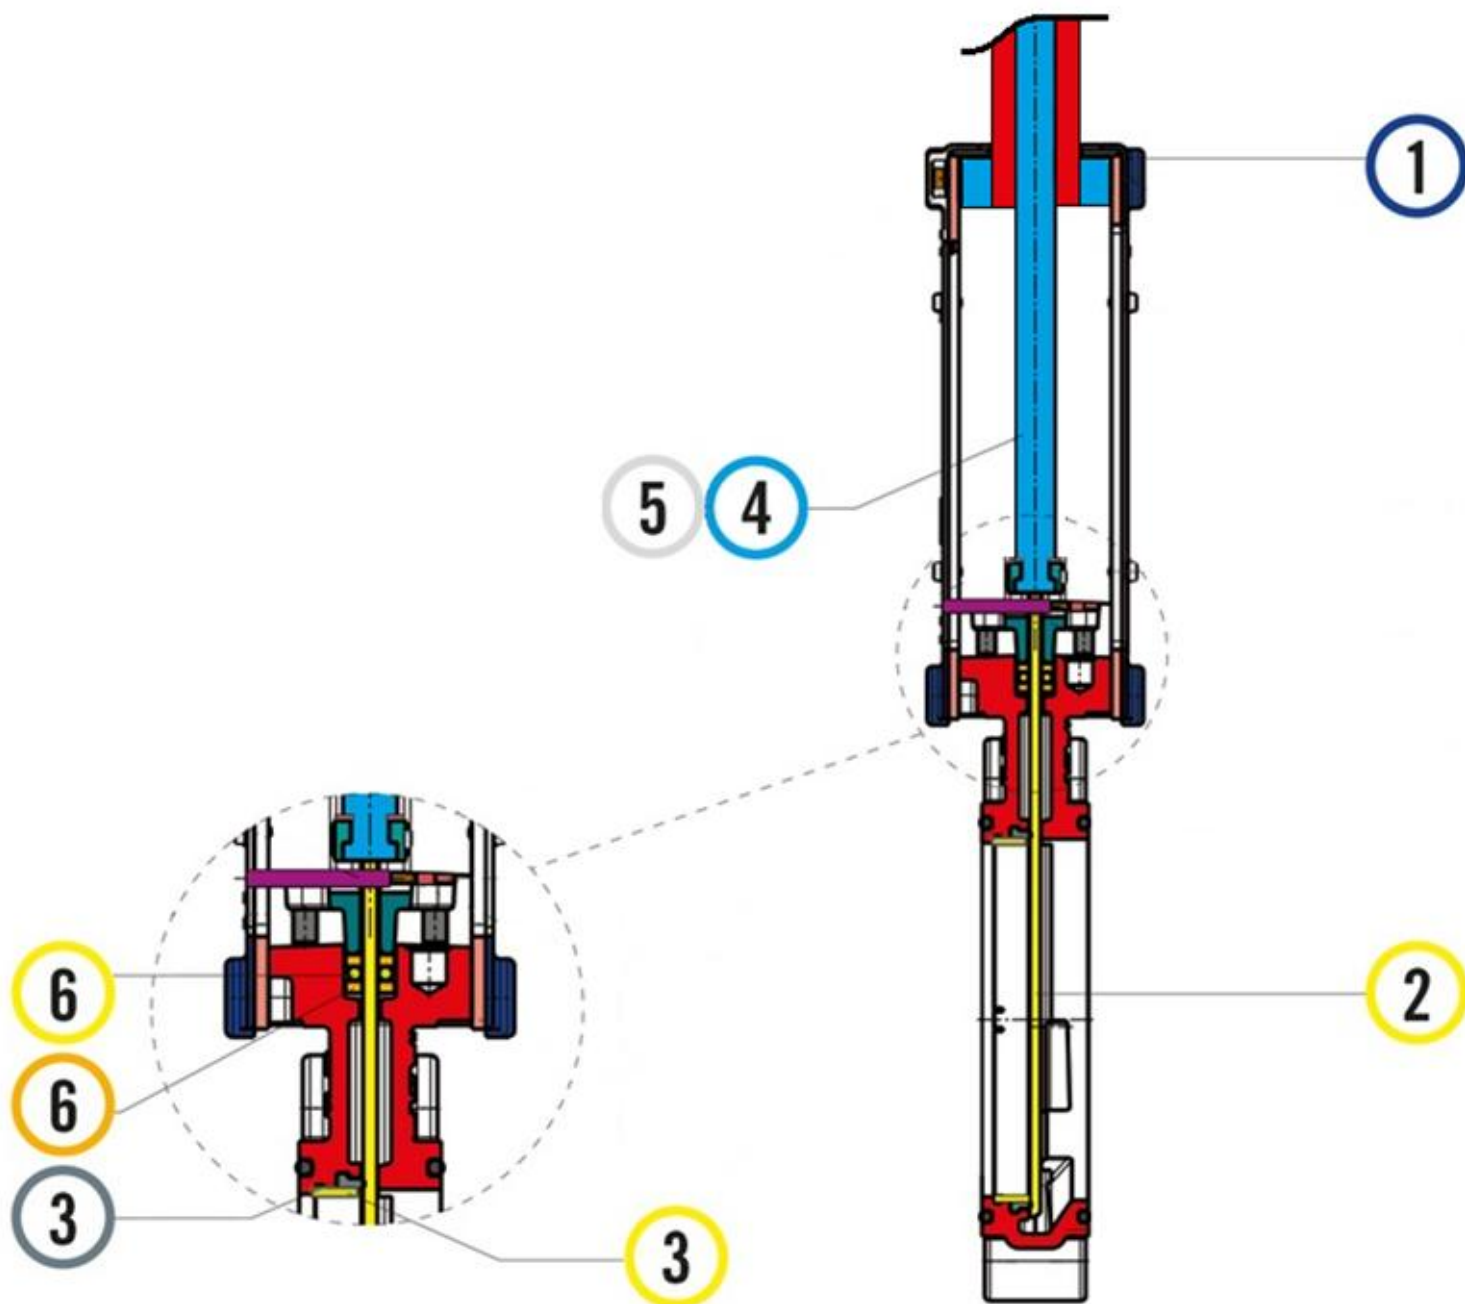

04.01. Stuklijst mesafsluiter 5"

Stukn.	Artikelnummer	Omschrijving	Aant.	Opmerking
1	126455	Kappenset	1	
2	126458	Mesplaat	1	
3	126459	Afdichtset mesplaat	1	
4	126460	Cilinder DW	1	
5	126461	Afdichtset DW-cilinder	1	
6	126454	Afdichtset bovenkamer	1