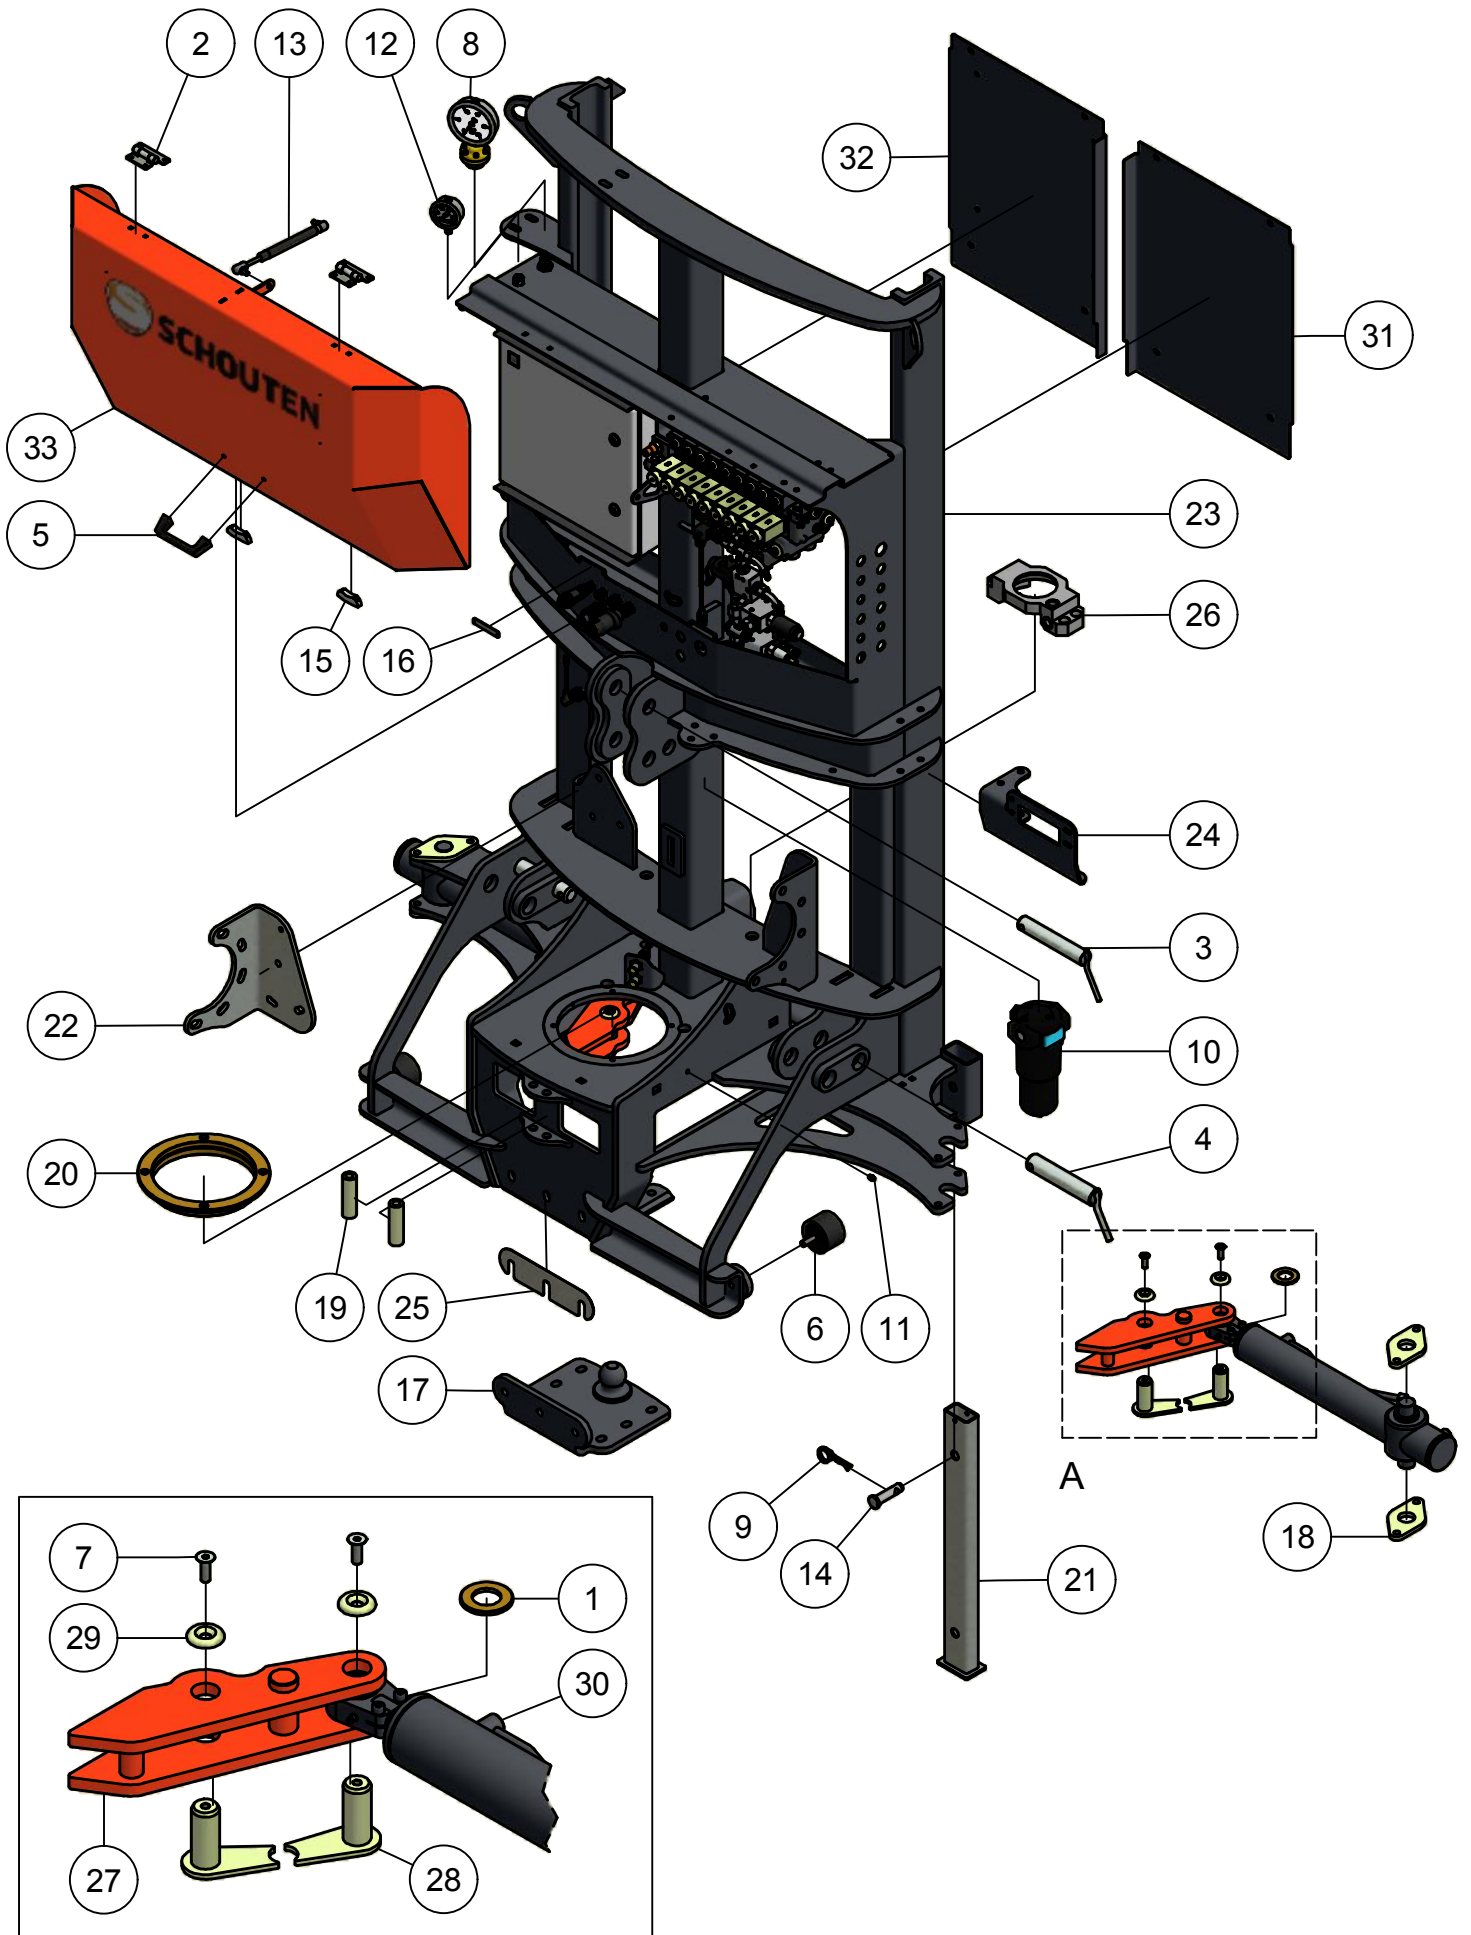

ONDERDELENBOEK

Hefmast HS5100

Serie no.: 326.0050 – 326.0070

Inhoudsopgave

	Pagina
01. Hoofdframe	5
01.01. Elektra-hydrauliek	7
02. Hefframe	9
03. Hydro-telescoopbuis	11
03.01. Draaikoppeling 4"	13
04. Leidingdelen	15
04.01. Mesafsluiter 5"	17

01. Hoofdframe

Detail A

01. Stuklijst hoofdframe

Stukn.	Artikelnummer	Omschrijving	Aant.	Opmerking
1	121213	Sluitring M30 DIN125B Messing	2	
2	121370	Scharnier 89x59mm RVS	2	
3	121377	Hefpen	1	
4	121378	Hefpen	2	
5	121977	Beugelgreep	1	
6	122311	Trillingsdemper	2	
7	122343	Verzonken inbusbout M10x30 DIN7991	4	
8	122455	Manometer RVS	1	
9	123205	Borgveer 4mm dubbel	2	
10	123488	Persfilter hydrauliek	1	Filterelement: 123812
11	123688	Vetnippel	2	
12	124138	Manometer 0-250bar	1	
13	125596	Gasdrukveer 350N	1	
14	125710	Pen	2	
15	126170	Magneet snapper LS-6 wit	2	
16	200.03.002	Magneetsnapper	2	
17	326.01.002	Bevest.plaat draaibocht	1	
18	326.01.003	Borgplaat cilinder	4	
19	326.01.004	Rolbus ø30mm L=100mm	2	
20	326.01.005	Bronzen lagerbus	1	
21	326.01.006	Steunpoot 70x40 L=650mm	2	
22	326.01.008	Afsluiterbevestiging verstelb.	1	
23	326.01.011	Hefmast-frame	1	
24	326.01.012	Bevestigingssteun kabelrubs	1	
25	326.01.014	Vulpaat 1mm t.b.v. draaibocht	(1)	
26	326.01.016	Contraschaal hefcilinder	1	
27	326.04.009	Trekhevel	2	
28	326.04.010	Hevelpen ø30mm L=71mm	4	
29	326.04.019	Sluitring ø40xø11x6 verz. gat	4	
30	326.05.003	Zwenkcilinder D30/70 - 445	2	Afd.set: 125659
31	326.05.014	Afschermplaat hydrauliek	1	
32	326.05.015	Afschermplaat elektra	1	
33	326.05.021	Afschermkap hefmast	1	