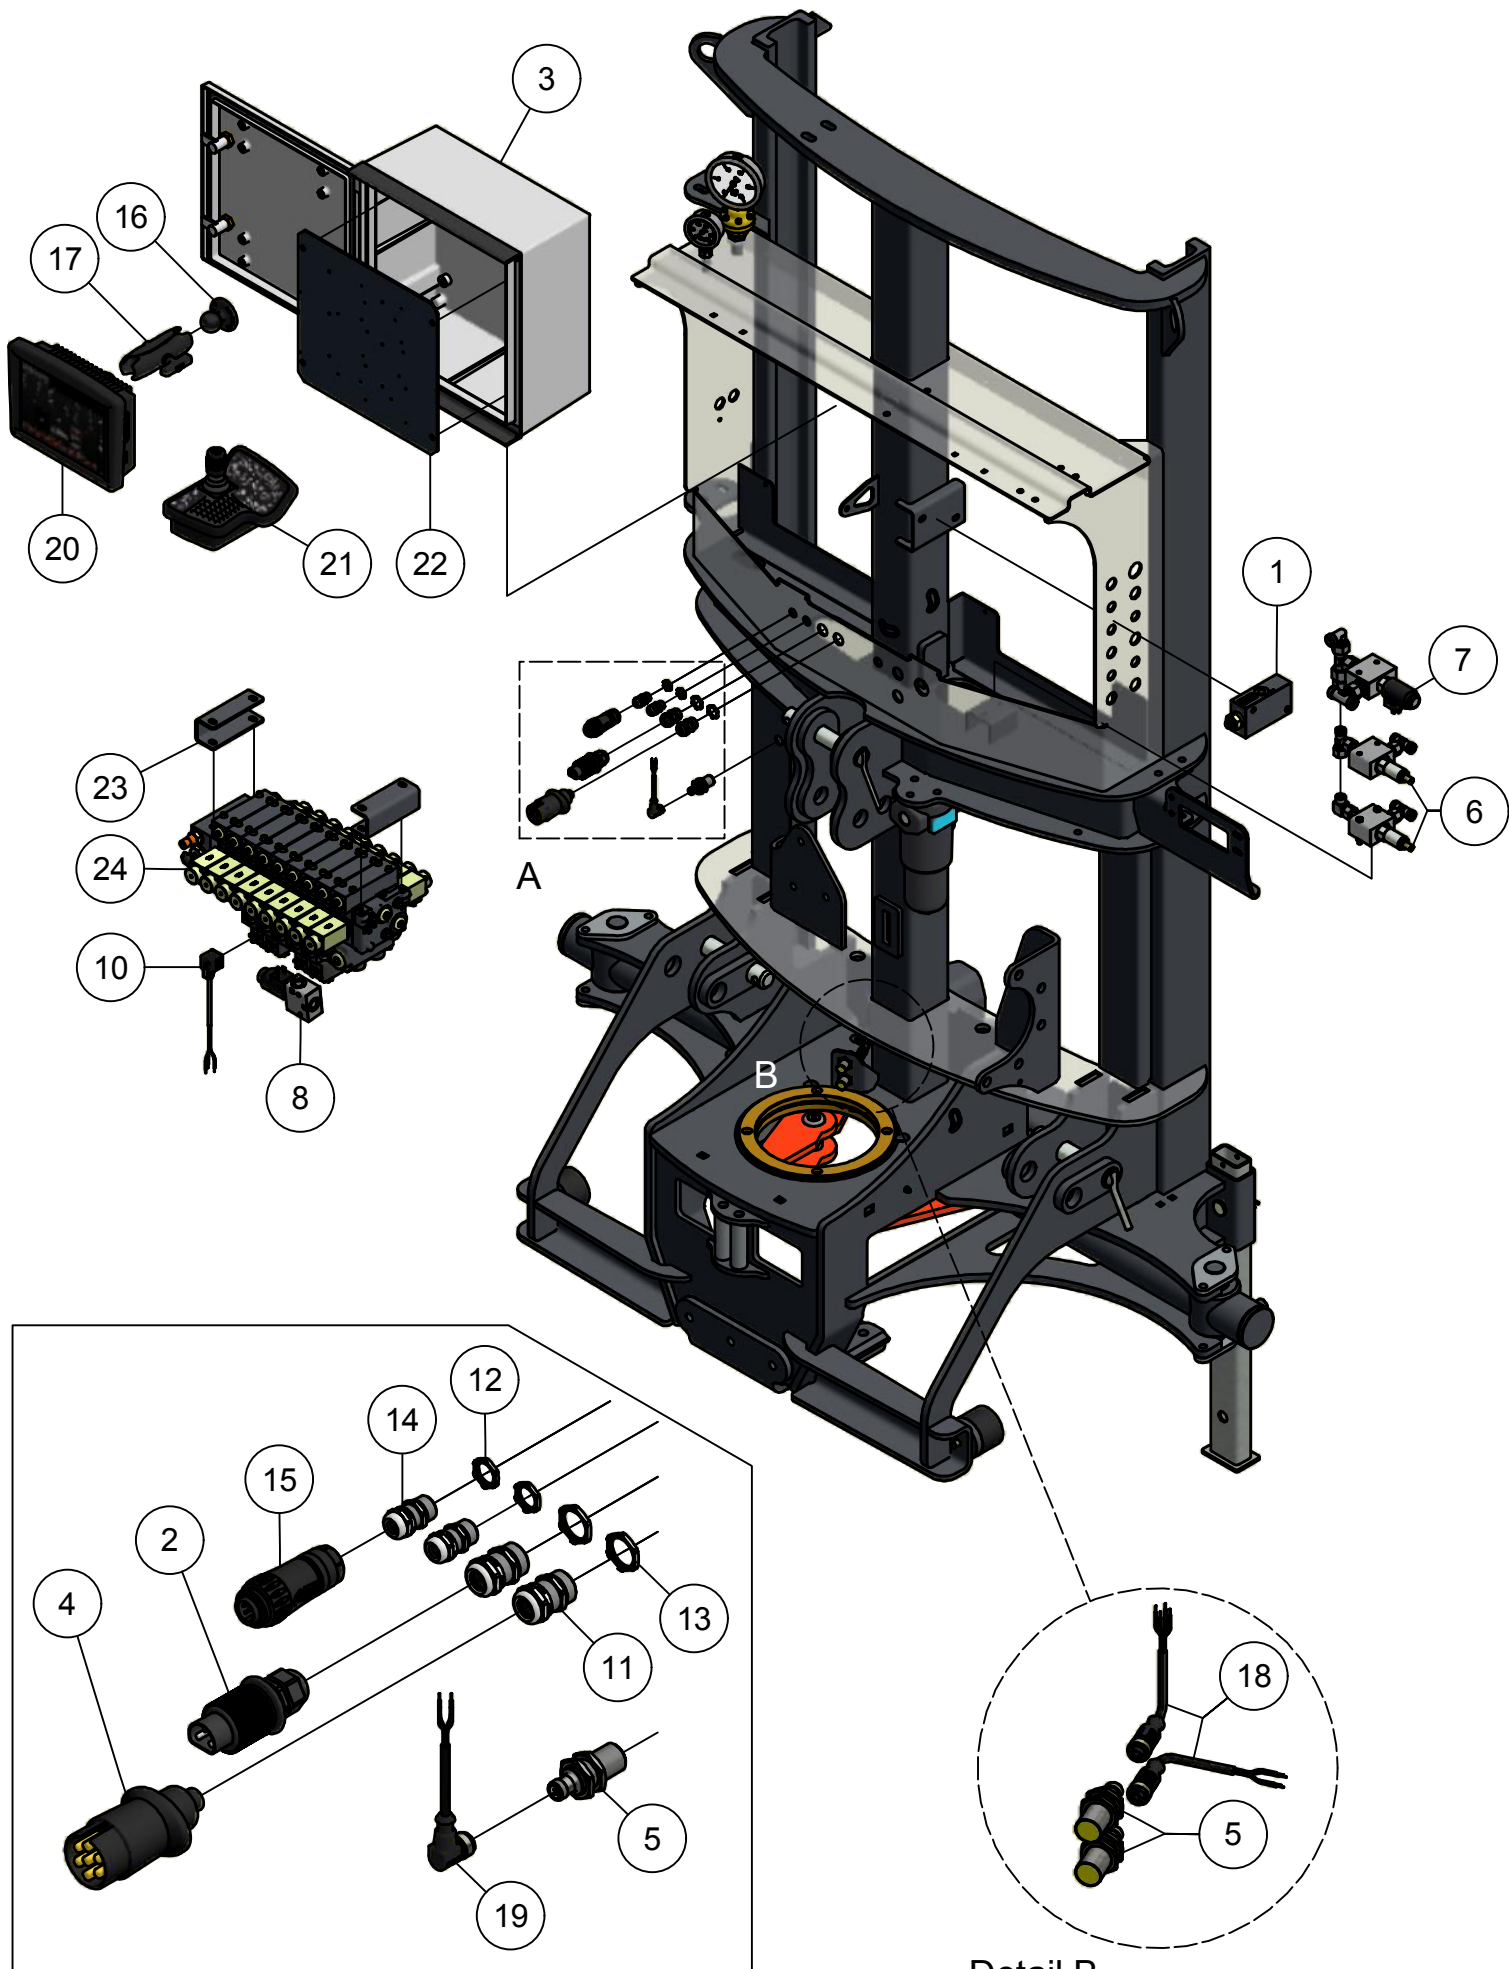

ONDERDELENBOEK

Hefmast HS5100

Serie no.: 326.0050 – 326.0070

Inhoudsopgave

	Pagina
01. Hoofdframe	5
01.01. Elektra-hydrauliek	7
02. Hefframe	9
03. Hydro-telescoopbuis	11
03.01. Draaikoppeling 4"	13
04. Leidingdelen	15
04.01. Mesafsluiter 5"	17

01. Hoofdframe

Detail A

01. Stuklijst hoofdframe

Stukn.	Artikelnummer	Omschrijving	Aant.	Opmerking
1	121213	Sluitring M30 DIN125B Messing	2	
2	121370	Scharnier 89x59mm RVS	2	
3	121377	Hefpen	1	
4	121378	Hefpen	2	
5	121977	Beugelgreep	1	
6	122311	Trillingsdemper	2	
7	122343	Verzonken inbusbout M10x30 DIN7991	4	
8	122455	Manometer RVS	1	
9	123205	Borgveer 4mm dubbel	2	
10	123488	Persfilter hydrauliek	1	Filterelement: 123812
11	123688	Vetnippel	2	
12	124138	Manometer 0-250bar	1	
13	125596	Gasdrukveer 350N	1	
14	125710	Pen	2	
15	126170	Magneet snapper LS-6 wit	2	
16	200.03.002	Magneetsnapper	2	
17	326.01.002	Bevest.plaat draaibocht	1	
18	326.01.003	Borgplaat cilinder	4	
19	326.01.004	Rolbus ø30mm L=100mm	2	
20	326.01.005	Bronzen lagerbus	1	
21	326.01.006	Steunpoot 70x40 L=650mm	2	
22	326.01.008	Afsluiterbevestiging verstelb.	1	
23	326.01.011	Hefmast-frame	1	
24	326.01.012	Bevestigingssteun kabelrubs	1	
25	326.01.014	Vulpaat 1mm t.b.v. draaibocht	(1)	
26	326.01.016	Contraschaal hefcilinder	1	
27	326.04.009	Trekhevel	2	
28	326.04.010	Hevelpen ø30mm L=71mm	4	
29	326.04.019	Sluitring ø40xø11x6 verz. gat	4	
30	326.05.003	Zwenkcilinder D30/70 - 445	2	Afd.set: 125659
31	326.05.014	Afschermplaat hydrauliek	1	
32	326.05.015	Afschermplaat elektra	1	
33	326.05.021	Afschermkap hefmast	1	