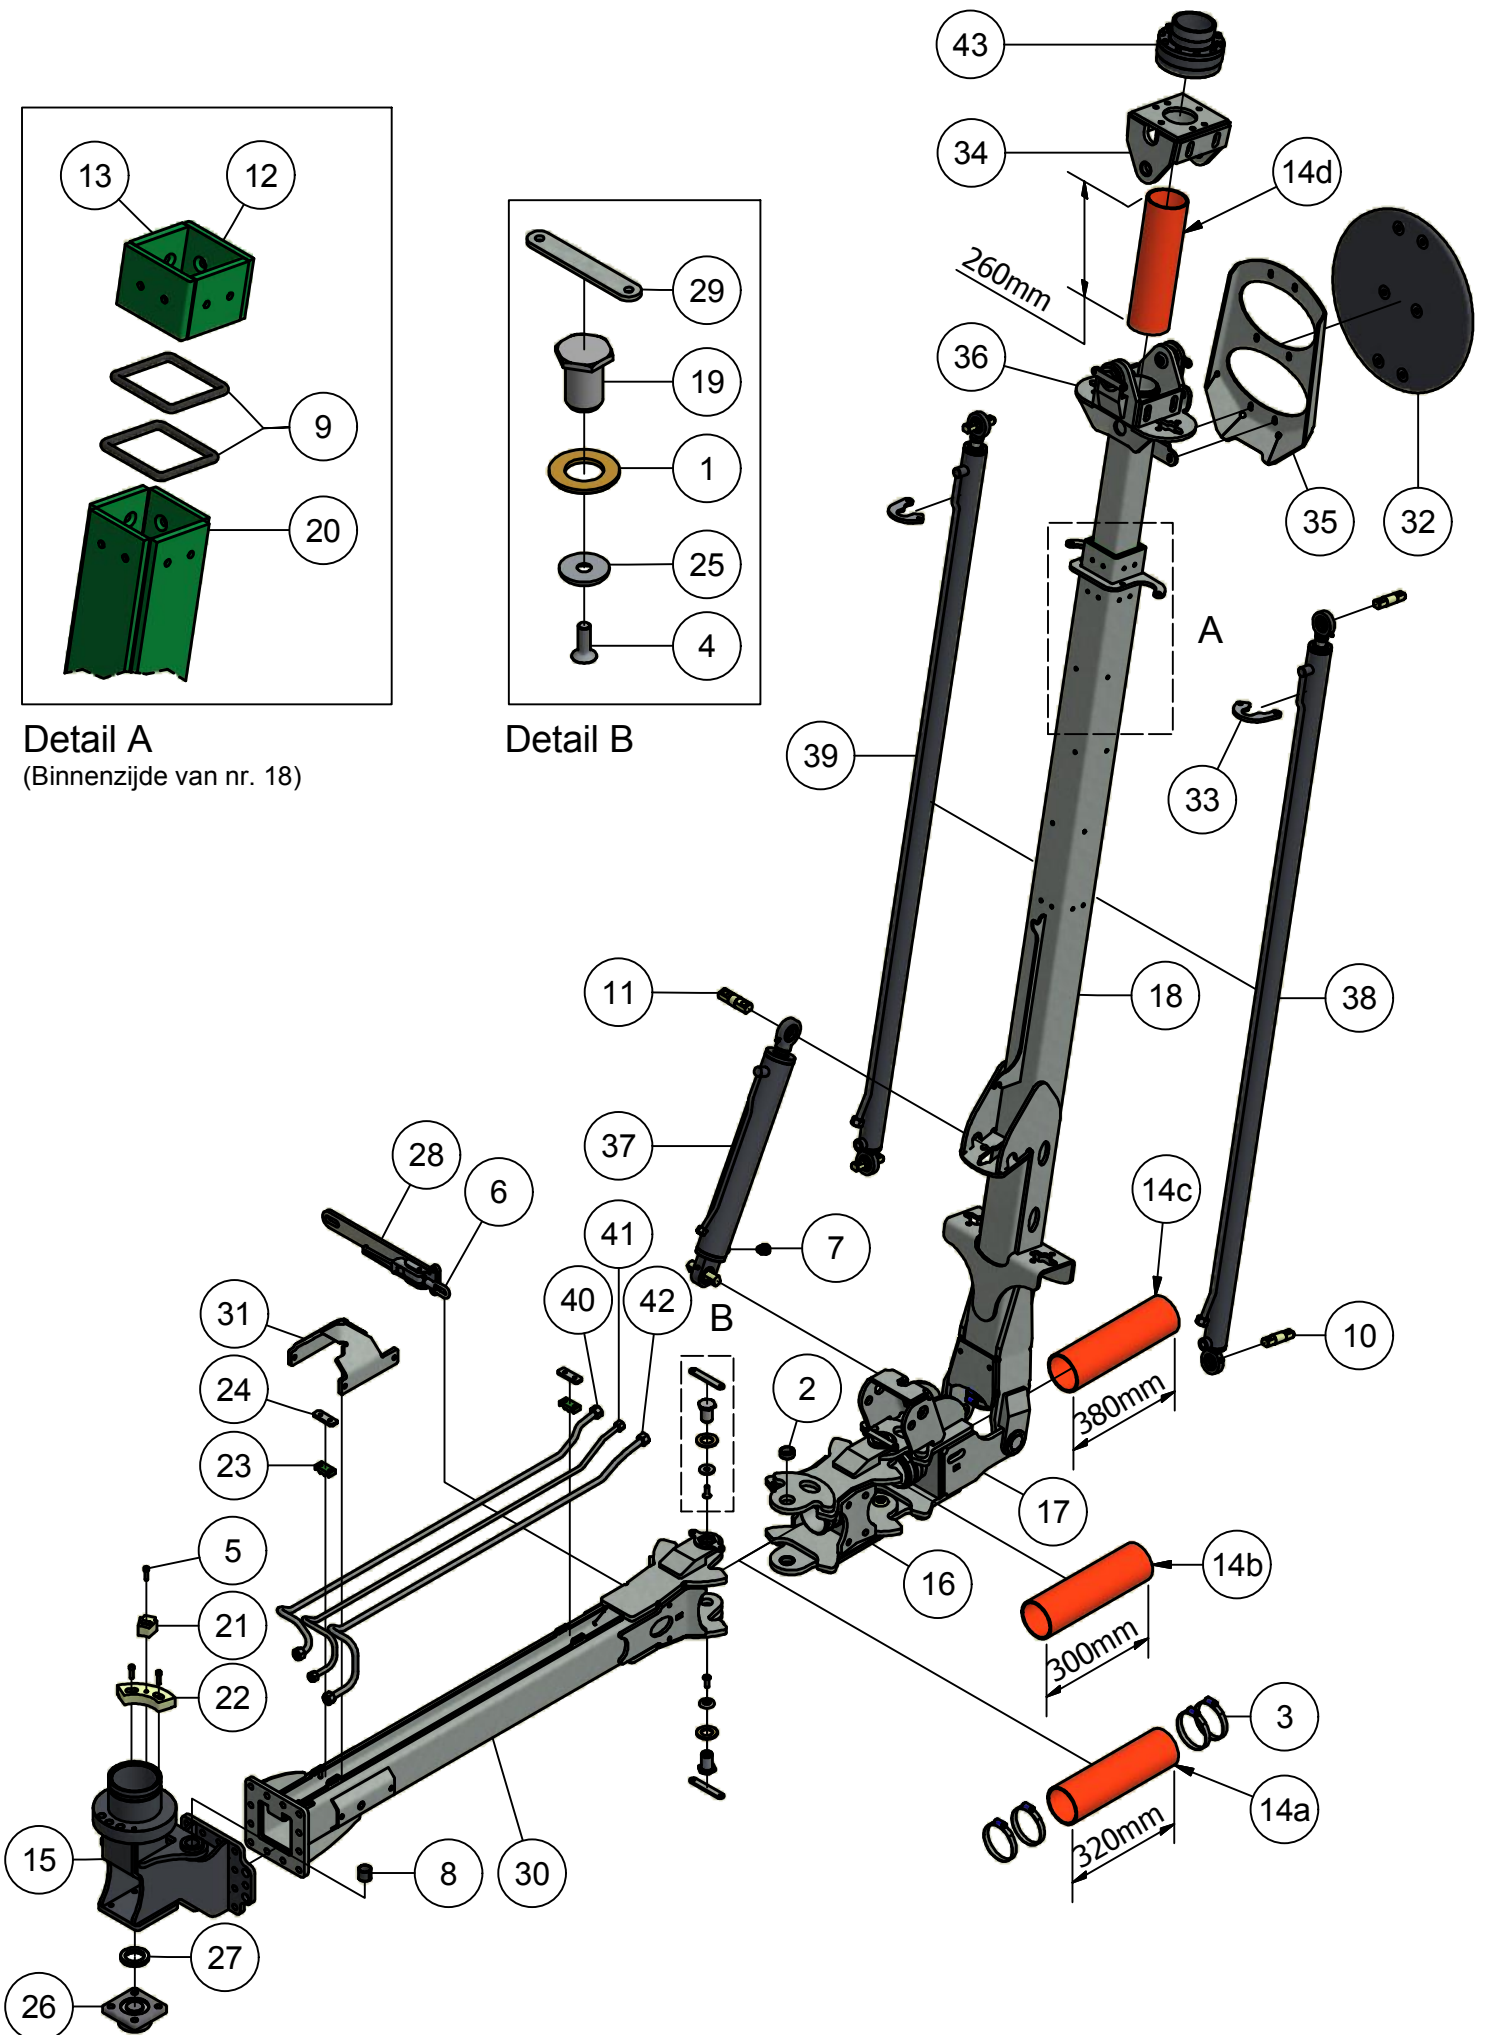

03. Stuklijst hydro-telescoopbuis

Stukn.	Artikelnummer	Omschrijving	Aant.	Opmerking
1	121213	Sluitring M30 DIN125B Messing	8	
2	121285	Inspanbus 30x38x15 DIN1498	8	
3	121690	Wormschroef slangklem RVS 90-120mm	16	
4	122343	Verzonken inbusbout M10x30 DIN7991	8	
5	122620	Inbusbout M8x30 DIN912 RVS	3	
6	123111	Excentersluiting verzinkt	1	
7	124316	Ontluchttingsfilter	1	
8	124434	Lagerbus	2	
9	126013	O-ring ø108x10mm	2	
10	200.25.100	Oplegpen 25x100	4	
11	200.30.100	Oplegpen 30x100	2	
12	325.07.005	Kunststof strip HMPE 110x80x10mm	2	
13	325.07.006	Kunststof strip HMPE 90x80x10mm	2	
14	200.04.002	Sleepslang EHD 4"	4	a=320 b=300 c=380 d=260 (mm)
15	326.04.001	Draaibocht	1	
16	326.04.003	Scharnier Koppeling	1	
17	326.04.004	Cardan Koppeling	1	
18	326.04.005	Trekbus telescoop	1	
19	326.04.007	Borgpen	8	
20	326.04.008	Kunststofstrip L=1000mm	4	
21	326.04.011	Sensorblok kort	1	
22	326.04.012	Sensorblok lang	1	
23	326.04.017	Kunststof leidingklem	2	
24	326.04.018	Bevestigingsstrip	2	
25	326.04.019	Sluitring ø40xø11x6 verz. gat	8	
26	326.04.020	Aanschroefkogelkop	1	
27	326.04.021	Pasring kogelkop	1	
28	326.04.023	Borging telescoopbuis	1	
29	326.04.027	Borgstrip	5	
30	326.04.028	Zwenkbuis	1	
31	326.04.029	Centreer steun	1	
32	326.04.030	Glijshotel PU	1	
33	326.04.031	Borging schuifcilinder	2	
34	326.04.036	Scharnierstuk draaikoppeling	1	
35	326.04.037	Slangbescherming	1	
36	326.04.038	Binnenbuis met gaffel *	1	Vanaf serie.no.: 326.0060
37	326.05.004	Optrekcilinder D30/70-475	1	Afd.set: 125659
38	326.05.005	Schuifcilinder Links D30/50-2000	1	Afd.set: 123273
39	326.05.006	Schuifcilinder Rechts D30/50-2000	1	Afd.set: 123273
40	326.05.009	Hydrauliekleiding 15mm	1	
41	326.05.010	Hydrauliekleiding 12mm	1	
42	326.05.011	Hydrauliekleiding 15mm	1	
43	326.SS.154	Draaikoppeling 4"	1	Zie pagina: 13

* Machines met serie no.: 326.0050 - 326.0059 hebben geen scharnierstuk t.h.v. de draaikoppeling. Voor deze onderdelen verwijst ik u naar het onderdelenboek met serie no.: 326.0043 - 326.0049. Ombouwen is mogelijk, informeer naar de voorwaarden.