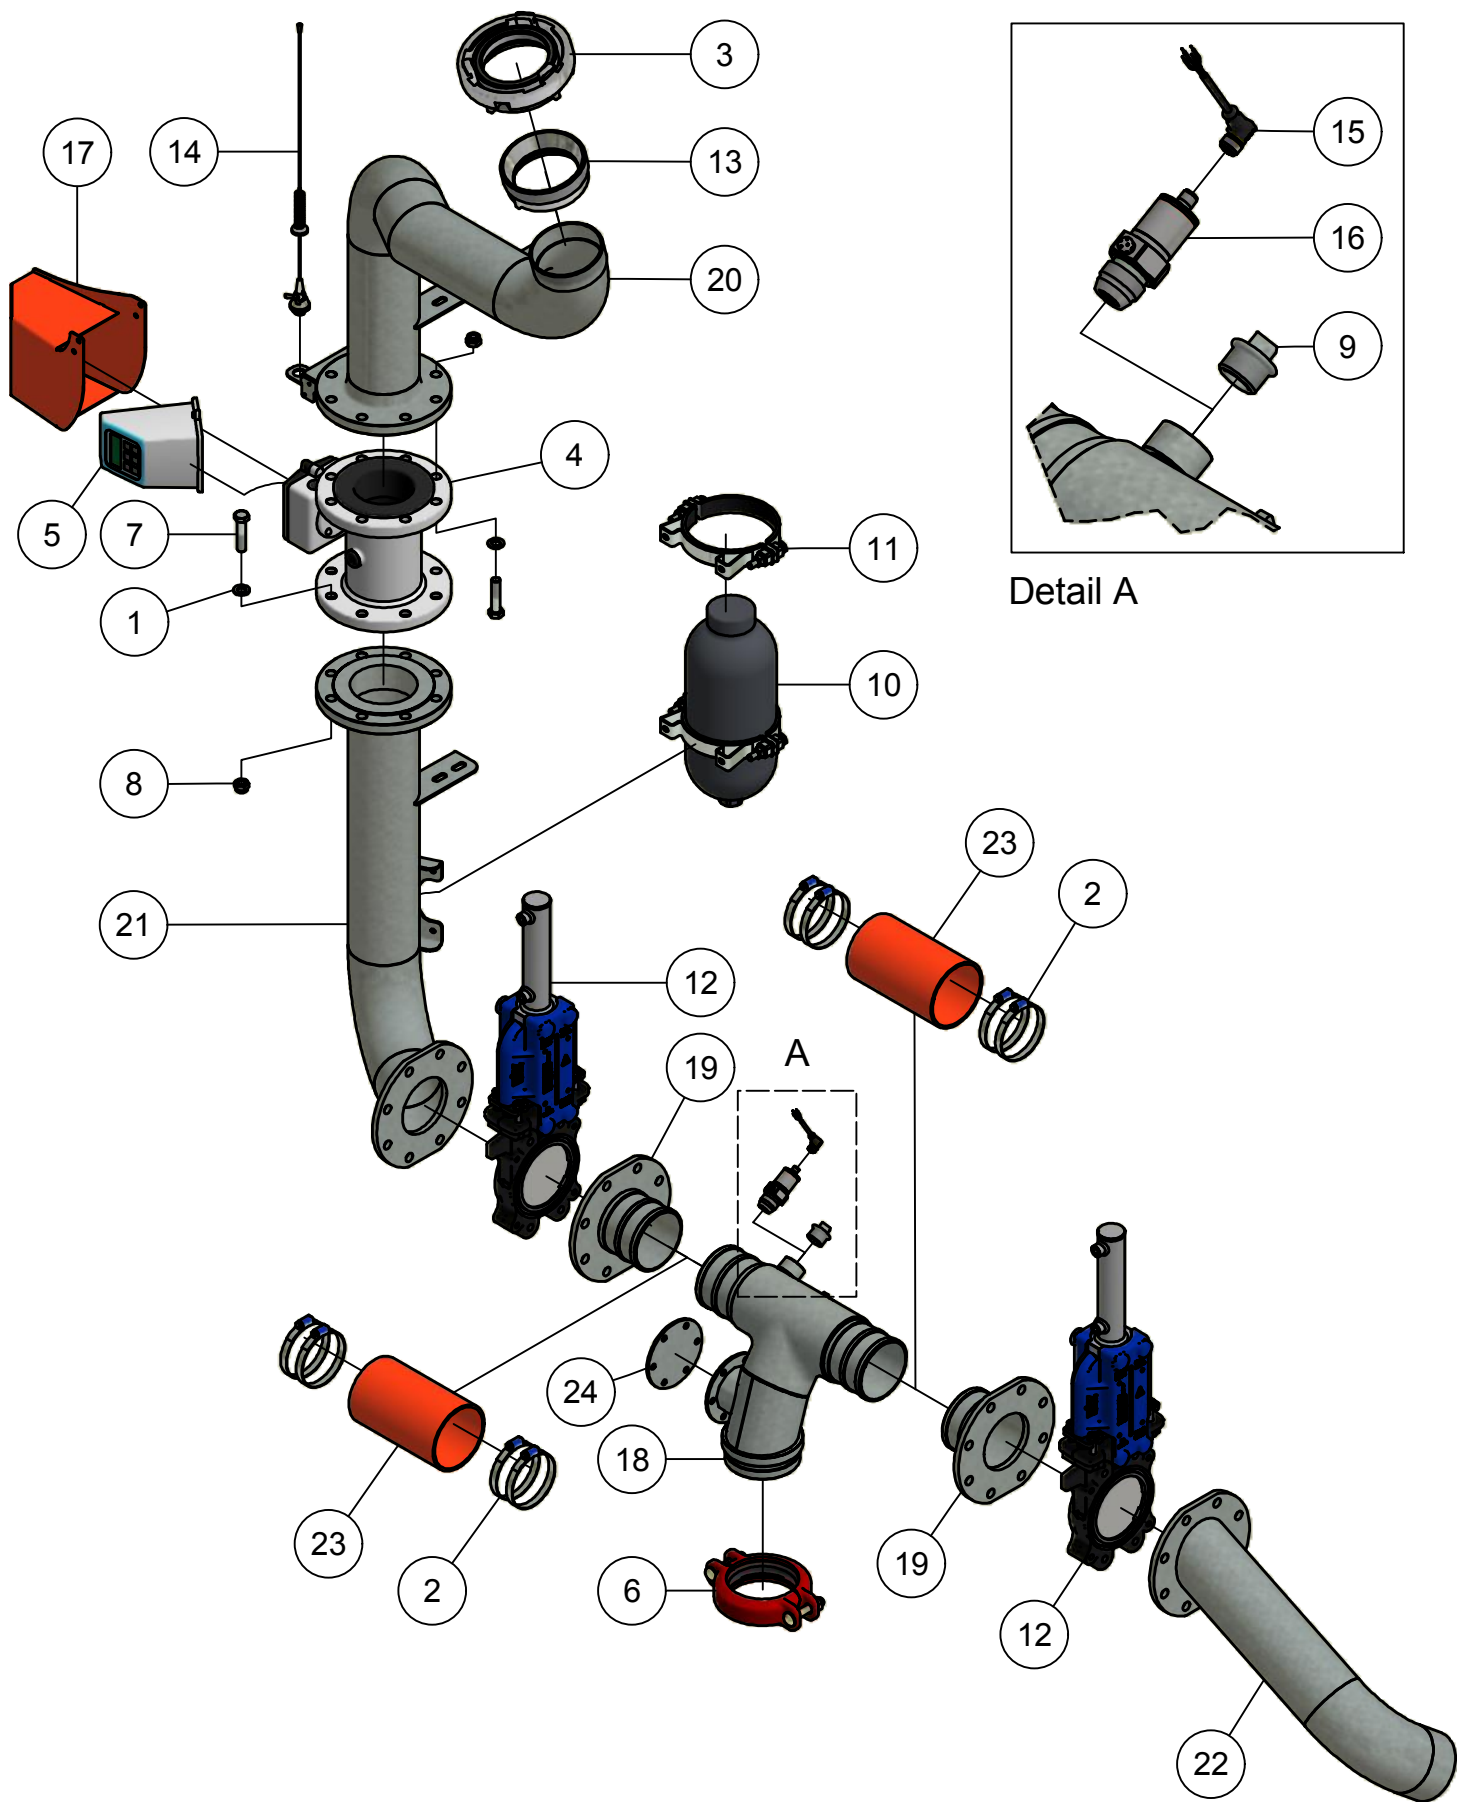

04. Leidingdelen

04. Stuklijst leidingdelen

Stukn.	Artikelnummer	Omschrijving	Aant.	Opmerking
1	121187	Sluitring M16 DIN125A ELVZ	16	
2	121683	Wormschroef slangklem RVS 110-140mm	8	
3	121716	Storz kopp. bi-dr. 6" NA160 vergr.	1	
4	122383	Flowmeter Magflo	1	
5	122386	Signal converter	1	
6	122554	Draaikoppeling 5"	1	
7	122709	Bout M16x70 DIN931 ELVZ	16	
8	122945	Moer M16ZB DIN985 ELVZ	16	
9	123439	Stop verzinkt	1	Standaard
10	124015	Accumulator	1	
11	124061	Accumulatorbeugel	2	
12	124751	Mesafsluiter 5" + hydr. cilinder DW	2	Zie pagina: 17
13	126001	Storz verlooping alu 6"budr-5"bidr	1	
14	126297	Antenne verend L=500mm	1	Inclusief kabel
15	126333	Kabel 10mtr met connector haaks	1	
16	126334	Druksensor	1	Optie
17	316.07.070	Afschermkap flowmeter	1	
18	326.03.001	T-stuk	1	
19	326.03.002	Tule met flens	2	
20	326.03.006	Afvoerbocht flowmeter	1	
21	326.03.007	Staande buis flowmeter	1	
22	326.03.008	Afblaasbocht	1	
23	326.03.010	Sl.slang T-stuk ø125mm L=220mm	2	
24	326.03.011	Blindflens T-stuk	1