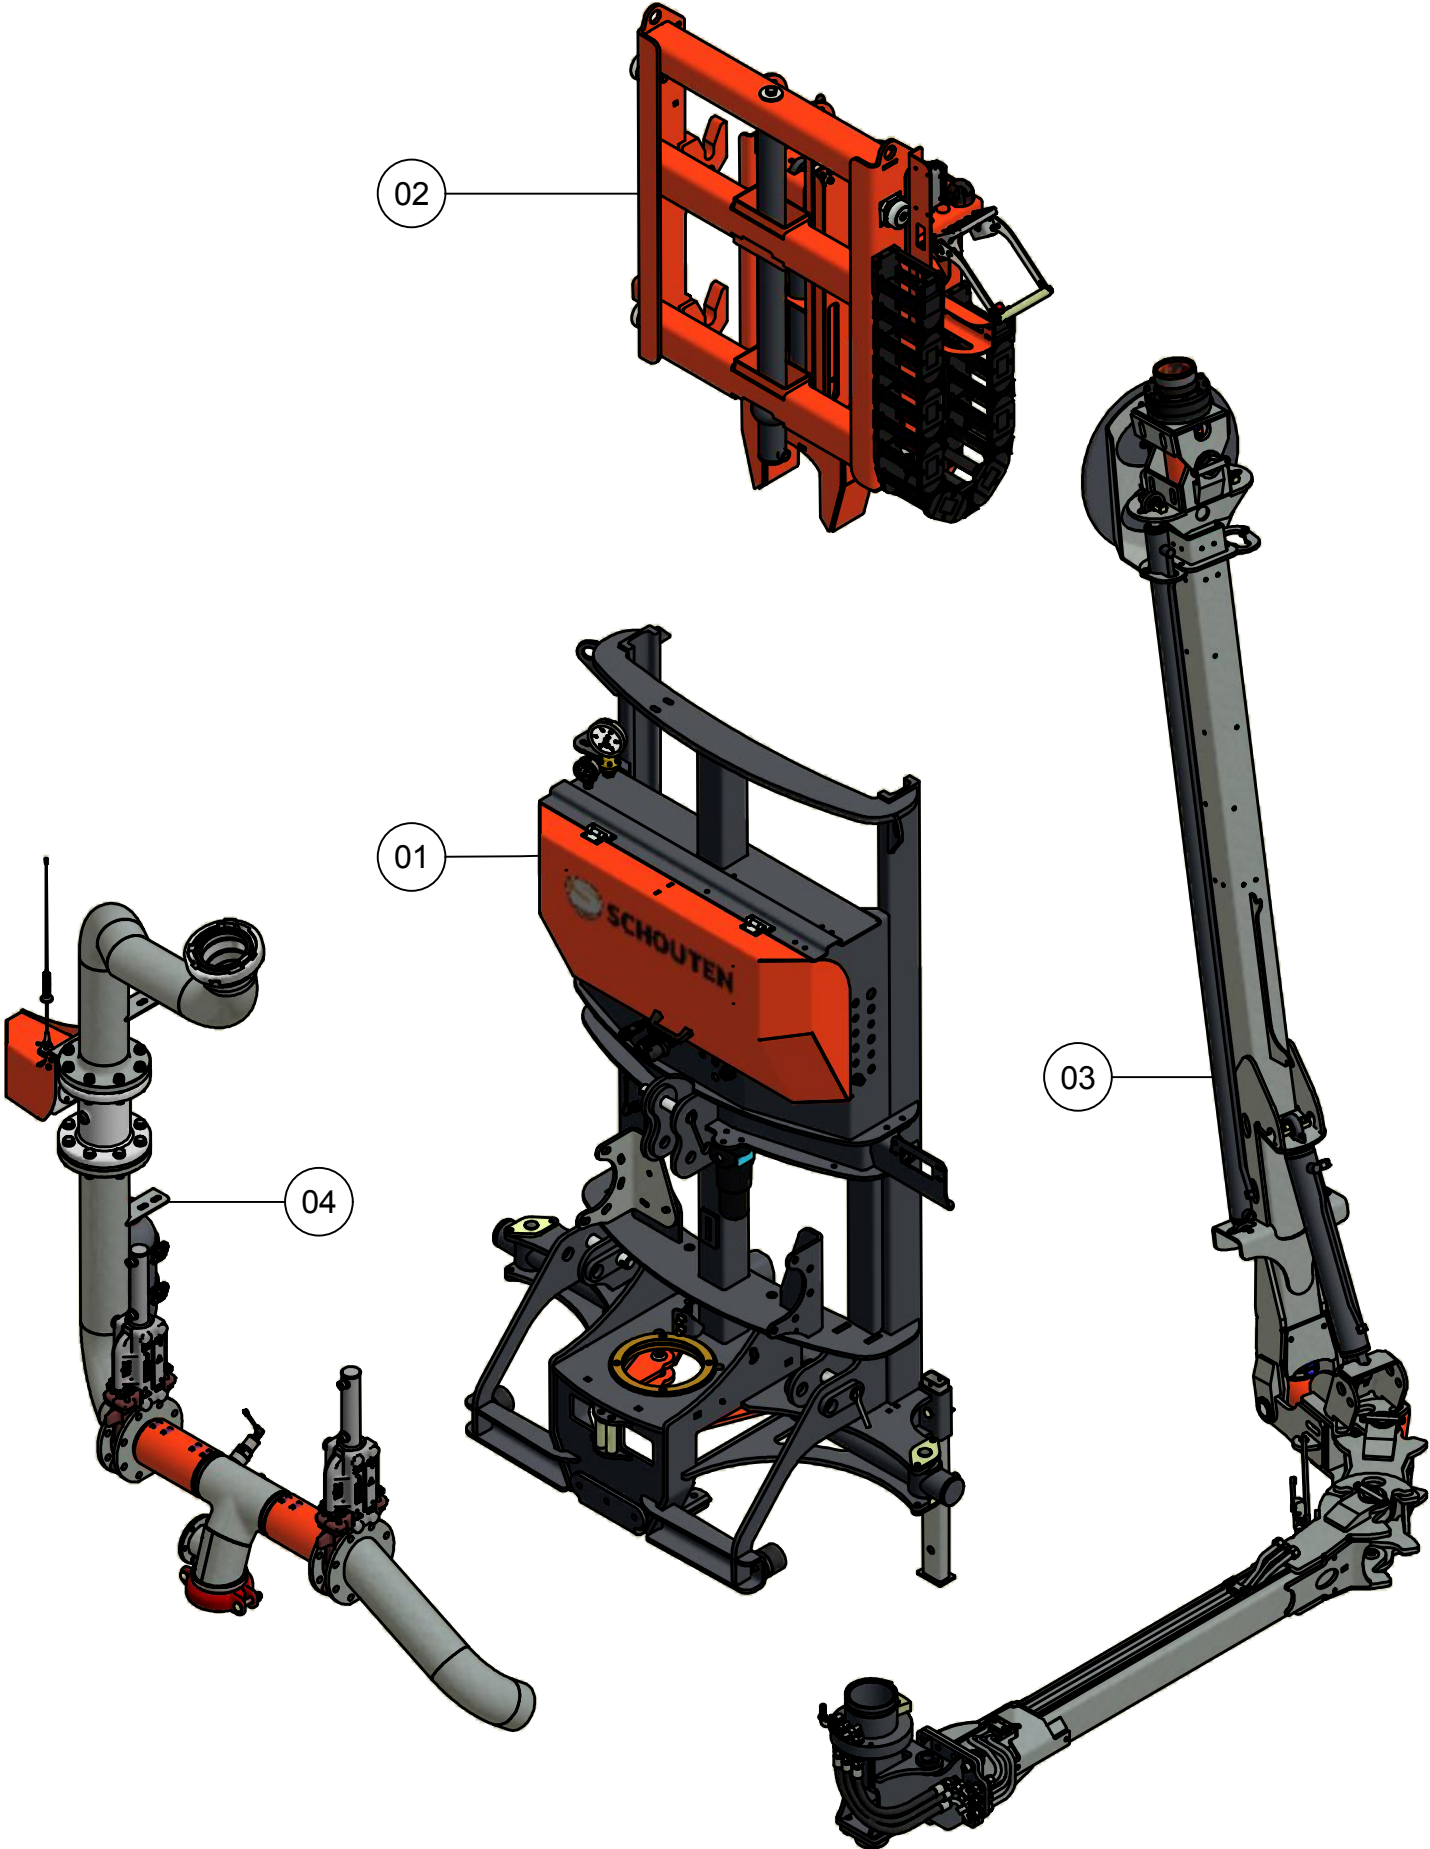

ONDERDELENBOEK

Hefmast HS5100

Serie no.: 326.0050 – 326.0070

Inhoudsopgave

	Pagina
01. Hoofdframe	5
01.01. Elektra-hydrauliek	7
02. Hefframe	9
03. Hydro-telescoopbuis	11
03.01. Draaikoppeling 4"	13
04. Leidingdelen	15
04.01. Mesafsluiter 5"	17

01. Hoofdframe

Detail A

01. Stuklijst hoofdframe

Stukn.	Artikelnummer	Omschrijving	Aant.	Opmerking
1	121213	Sluitring M30 DIN125B Messing	2	
2	121370	Scharnier 89x59mm RVS	2	
3	121377	Hefpen	1	
4	121378	Hefpen	2	
5	121977	Beugelgreep	1	
6	122311	Trillingsdemper	2	
7	122343	Verzonken inbusbout M10x30 DIN7991	4	
8	122455	Manometer RVS	1	
9	123205	Borgveer 4mm dubbel	2	
10	123488	Persfilter hydrauliek	1	Filterelement: 123812
11	123688	Vetnippel	2	
12	124138	Manometer 0-250bar	1	
13	125596	Gasdrukveer 350N	1	
14	125710	Pen	2	
15	126170	Magneet snapper LS-6 wit	2	
16	200.03.002	Magneetsnapper	2	
17	326.01.002	Bevest.plaat draaibocht	1	
18	326.01.003	Borgplaat cilinder	4	
19	326.01.004	Rolbus ø30mm L=100mm	2	
20	326.01.005	Bronzen lagerbus	1	
21	326.01.006	Steunpoot 70x40 L=650mm	2	
22	326.01.008	Afsluiterbevestiging verstelb.	1	
23	326.01.011	Hefmast-frame	1	
24	326.01.012	Bevestigingssteun kabelrubs	1	
25	326.01.014	Vulpaat 1mm t.b.v. draaibocht	(1)	
26	326.01.016	Contraschaal hefcilinder	1	
27	326.04.009	Trekhevel	2	
28	326.04.010	Hevelpen ø30mm L=71mm	4	
29	326.04.019	Sluitring ø40xø11x6 verz. gat	4	
30	326.05.003	Zwenkcilinder D30/70 - 445	2	Afd.set: 125659
31	326.05.014	Afschermplaat hydrauliek	1	
32	326.05.015	Afschermplaat elektra	1	
33	326.05.021	Afschermkap hefmast	1	