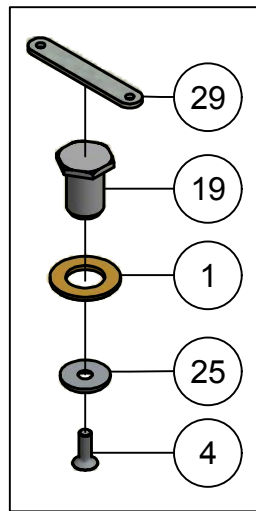

03. Hydro-telescoopbuis

Detail B